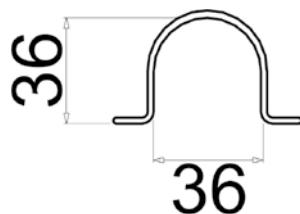

Gaine GPC 35 - Lg 2m75 - Gris

Code article 05002
Codet ENEDIS 6880540
Descriptif Gaine de protection pour branchement BT (Lg 2,75m)
 Conditionnement par 10 pièces.

Domaine(s) d'utilisation Exploitation d'un réseau électrique basse tension jusqu'à 440 V
Norme(s) de référence HN 60-E-03

Libellé	Valeur	Norme
IP		NF EN 60529
IK		NF EN 62262
T° utilisation	-25°C à + 40°C	
Coloris	Gris	RAL 7035
Matière	Thermoplastique teinté masse	HN 60-E-02 HN 60-S-02
Dimensions	2750 x 62 x 38 mm	
Poids	1,05 kg	
Avez-vous pensé à	14145 14154 14152 14007 14006	